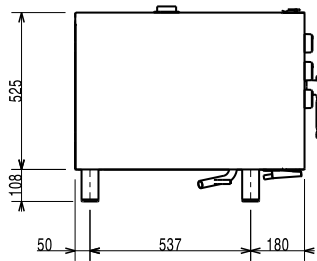

CWI1 = Kylmän veden sisääntulo
CWI2 = Kylmän veden sisääntulo 2
D = Poisto
EI = Sähköliitäntä