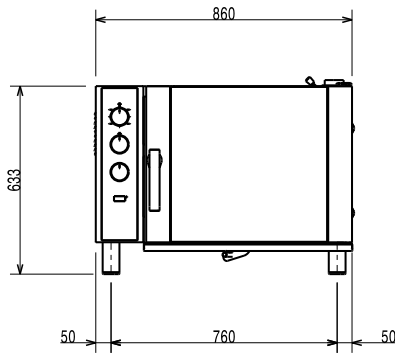

Edestä

Sivulta