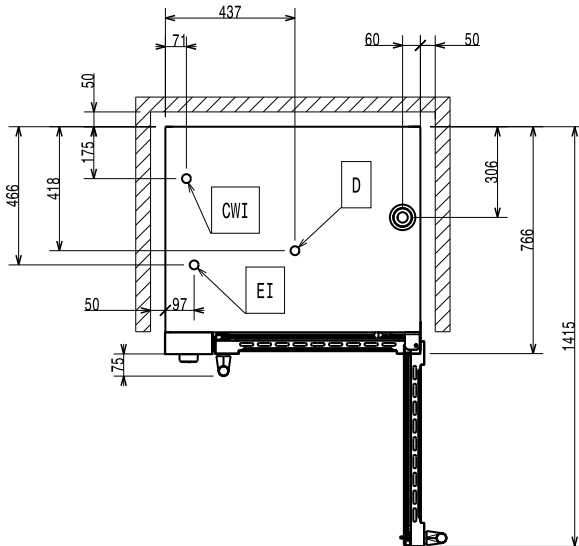

Edestä

Sivulta

CWI1 = Kylmän veden sisääntulo  
 CWI2 = Kylmän veden sisääntulo 2  
 D = Poisto  
 EI = Sähköliitäntä

Päältä

### Avaintieto

**Ulkomitat, leveys:** 860 mm  
**Ulkomitat, syvyys:** 767 mm  
**Ulkomitat, korkeus:** 633 mm  
**Nettopaino:** 79.5 kg  
**Toiminnallisuusaste:** Basic  
**Valmistusjaksot - kiertoilma:** 300 °C  
**lämmitysaika (kuuma kiertoilma):** 215°C / 300s.